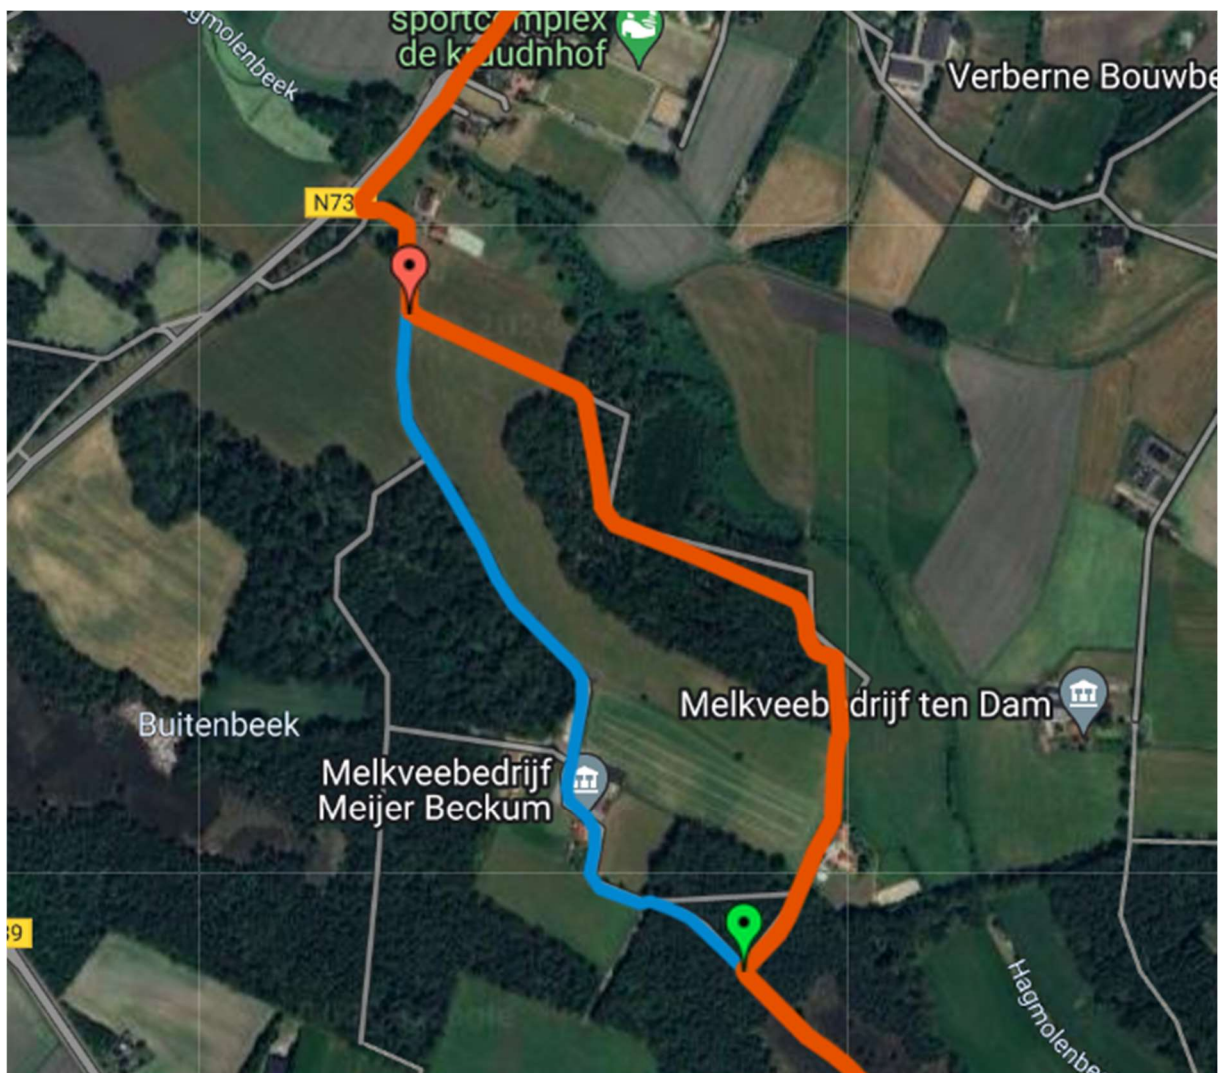

Kaart 8 heenrichting regel 18-20 aanpassen (schuin gedrukte tekst is nieuw)

Na heide rechtsaf op eerste onverharde weg. Op driesprong rechtdoor. Op volgende driesprong links aanhouden op pad het bos in, wordt karrespoor. Aan het einde rechtsaf (Altenavoetpad). Einde weg rechtsaf, fietspad langs Haaksbergerstraat (N739).

Kaart 8 terugrichting regel 4-6 aanpassen (schuin gedrukte tekst is nieuw)

Landgoed Twickel in. Volg bocht naar rechts. Eerste onverharde weg, karrespoor, linksaf. Op driesprong rechts aanhouden. Op volgende driesprong na boerderij rechtdoor. Einde weg linksaf. Na bos en heide

Rood: Huidige route

Blauw: Voormalige route waar deze afwijkt van huidige route