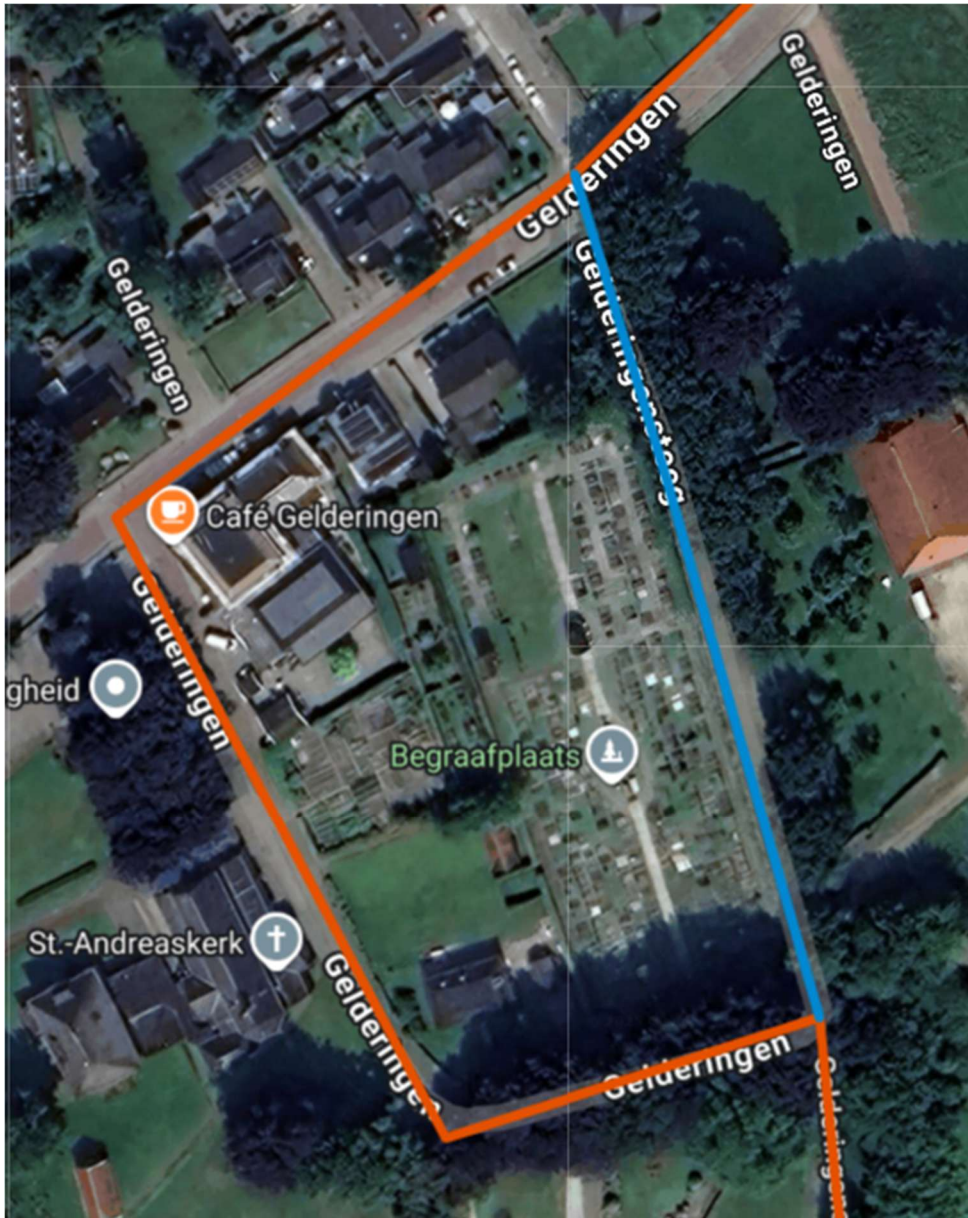

Kaart 48 heenrichting regels 12 – 14 aanpassen (schuin gedrukte tekst is nieuw)

Op de kruising rechtsaf, Geldringen. Na de RK begraafplaats linksaf richting St. Andreas kerk. Bocht naar links volgen en na de RK begraafplaats rechtsaf, onverhard pad (Gelderingensteeg). Op verharde weg linksaf

Kaart 48 terugrichting regels 3 – 4 aanpassen (schuin gedrukte tekst is nieuw)

Geldringensteeg, onverhard. Aan het eind van het onverharde deel van de Gelderingensteeg vóór de RK begraafplaats linksaf bomenlaan in. Volg bocht naar rechts. Aan het eind rechtsaf (Gelderingen). Op tweede kruising linksaf, Conincksweg.

Rood: Huidige route

Blauw: Voormalige route waar deze afwijkt van huidige route