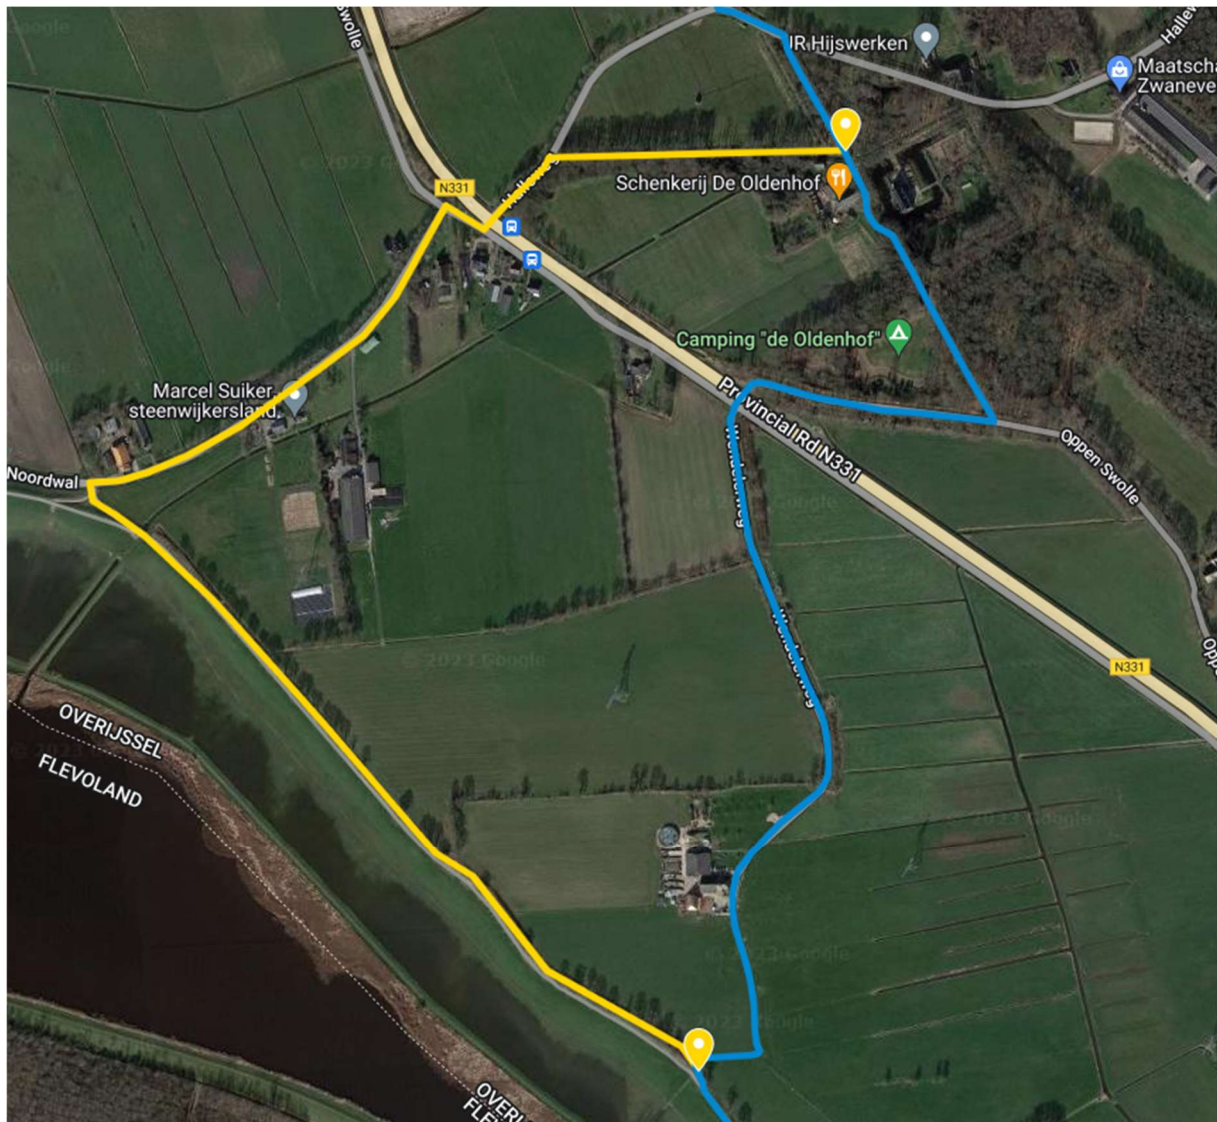

Kaart B hondenroute

Het erf van boerderij op Wendel is verboden voor honden. De hondenroute is tussen keuzepunten E34, E19 en E33 vice versa.

Geel hondenroute: Niet gemarkeerd